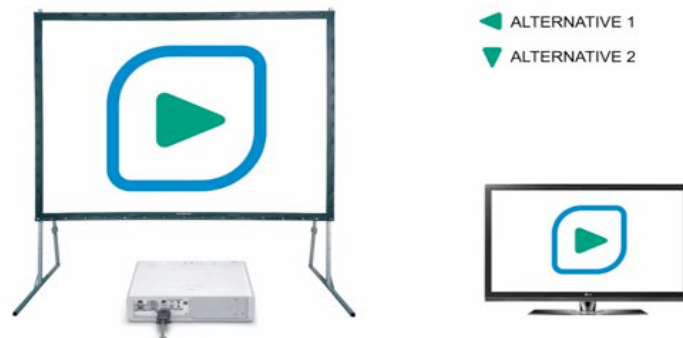

## Small Video

### Beschrijving

**Standaard** omvat deze oplossing hetzij een 2500 Lumens videoprojector met bijhorend projektiescherm (eerste alternatief), hetzij een full-HD 46" LED-scherm met geïntegreerde luidsprekertjes (tweede alternatief).

**Optioneel** stellen we een hoge stand voor voor het scherm of voor de projector (hoogte 180 cm).