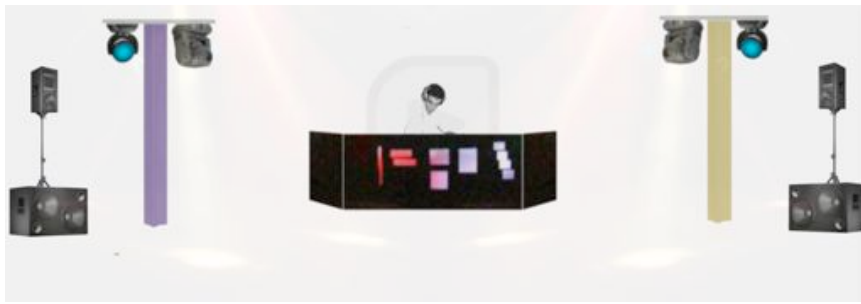

Deze package is een volledige DJ + geluid + licht oplossing voor middelgrote feestjes (tot 150 man ongeveer). Hij omvat o.a. 4 zogenaamde *moving heads*, een geluidssysteem van 2 luidsprekers en 2 subwoofers (1700W in totaal) en een DJ.

Tip : in twee van de vier voorgestelde *moving heads* kunnen zogenaamde *gobo's* worden gemonteerd. Gobo's zijn kleine metalen of glazen schijfjes (zie illustratie links) op de welke een standaard patroon of een specifiek logo kan worden aangebracht. Die kan dan op zijn beurt worden geprojecteerd op een muur, een plafond, een dansvloer, etc. U mag altijd contact met ons opnemen voor meer informatie betreffende deze mogelijkheid.

ALL-IN PARTY PACK « MEDIUM »

Detail

Hoef. Beschrijving

Standaard

- 1 DJ (5 uur draaien inbegrepen / € 30,00 + BTW per begonnen extra-uur)
- 2 Loudspeaker self-powered Meyer Sound UPJ-1P 300W with stand
www.meyersound.com/products/ultraseries/upj-1p/
- 2 Subwoofer self-powered Meyer Sound USW-1P 550W
www.meyersound.com/products/ultraseries/usw-1p/
- 1 Mixer Soundcraft MFX8+2, 8 channels + 2 stereo, digital effect processor
www.soundcraft.com/products/product.aspx?pid=149
- 1 DJ boot (desk + 2 x player + headphones)
- 2 LED moving head Martin MAC350E (spot)
www.martin.com/product/product.asp?product=mac350entour
- 2 LED moving head Martin MAC301 (wash)
www.martin.com/product/product.asp?product=mac301wash
- 1 Hazer Martin 2500Hz with DMX interface
- 1 Light console Martin LightJockey2 with external fader board
- 2 Truss Prolyte 3 mts + heavy-duty baseplate + white truss sleeve + pair of LED lights Showtec PAR-36 + transverse tube
- 1 Cable set
- 1 Lichtprogrammatie en -operatie
- 1 Heen en weer transport, op- en afbouw / vast tarief zone Brussel (***)